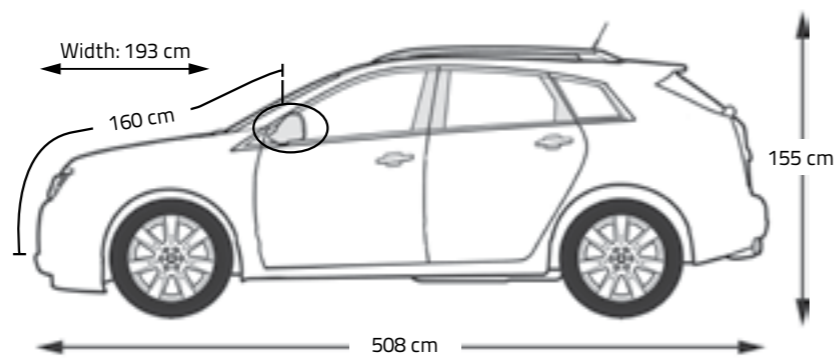

95170 480 x 193 x 155 cm
CAR COVER FULL GARAGE SUV L
AUTOPLACHTA SUV L
AUTÓTAKARÓ PONYVA MPV/KOMBI
HUSA EXTERIOARA AUTO SUV L