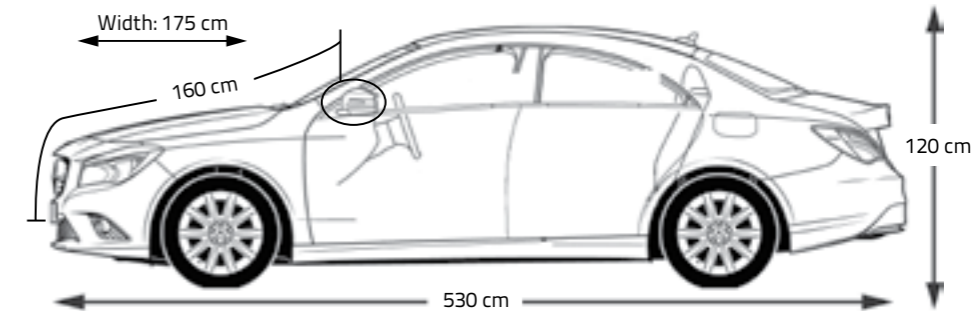

Premium

91936 530 x 175 x 120 cm
CAR COVER PVC NON WOVEN XL SIZE
AUTOPLACHTA NETKANÁ XL
AUTÓTAKARÓ PONYVA XL
HUSA EXTERIOARA AUTO PVC MARIME XL