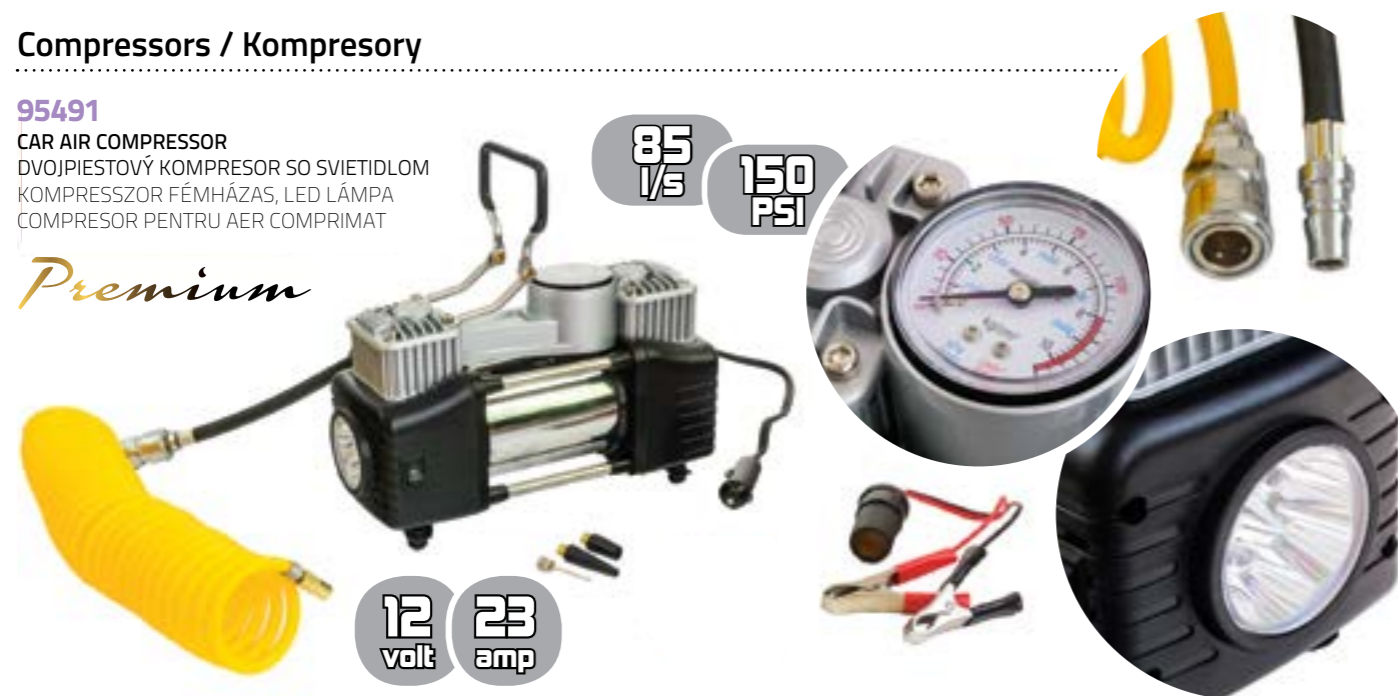

Compressors / Kompresory

95491

CAR AIR COMPRESSOR
DVOJPIESTOVÝ KOMPRESOR SO SVIETIDLOM
KOMPRESSZOR FÉMHÁZAS, LED LÁMPA
COMPRESOR PENTRU AER COMPRIMAT

Premium

90304

COMPRESSOR
KOMPRESOR
KOMPRESSOR
COMPRESOR AER

12
volt

250
PSI