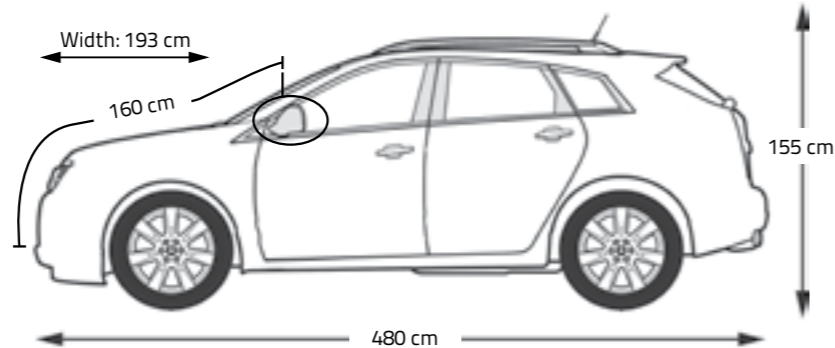

95859 439 x 188 x 147 cm
CAR COVER FULL GARAGE SUV M
AUTOPLACHTA SUV M
AUTÓTAKARÓ PONYVA MPV/KOMBI
HUSA EXTERIOARA AUTO SUV M