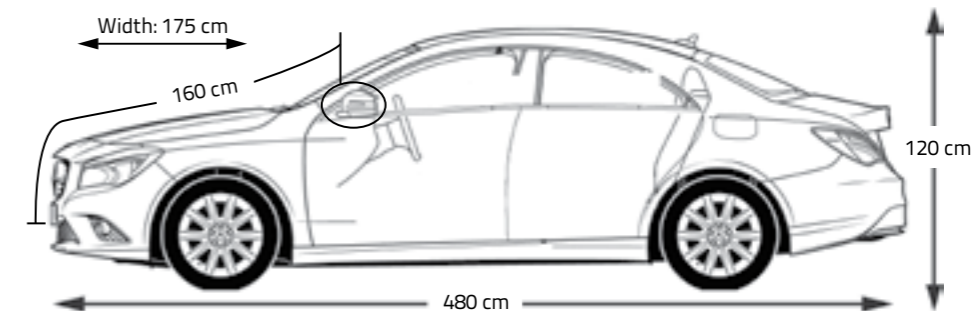

91929 480 x 175 x 120 cm
CAR COVER PVC NON WOVEN L SIZE
AUTOPLACHTA NETKANÁ L
AUTÓTAKARÓ PONYVA L
HUSA EXTERIOARA AUTO PVC MARIME L