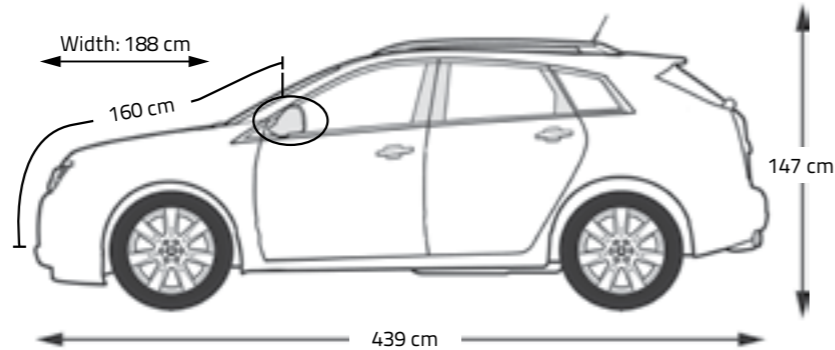

95866 414 x 183 x 147 cm
CAR COVER FULL GARAGE SUV S
AUTOPLACHTA SUV S
AUTÓTAKARÓ PONYVA MPV/KOMBI
HUSA EXTERIOARA AUTO SUV S