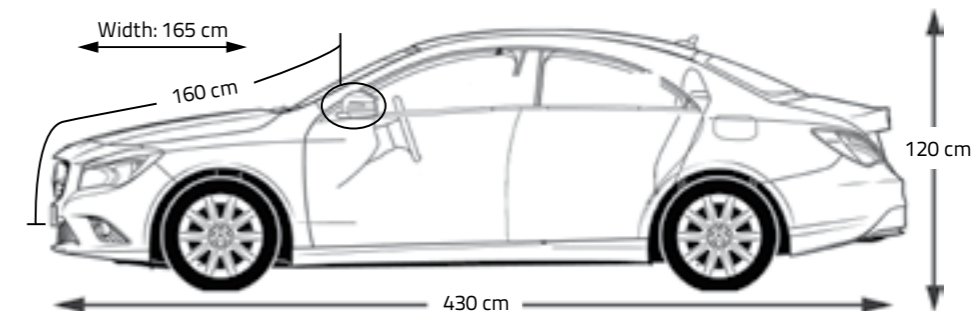

91912 430 x 165 x 120 cm
CAR COVER PVC NON WOVEN M SIZE
AUTOPLACHTA NETKANÁ M
AUTÓTAKARÓ PONYVA M
HUSA EXTERIOARA AUTO PVC MARIME M