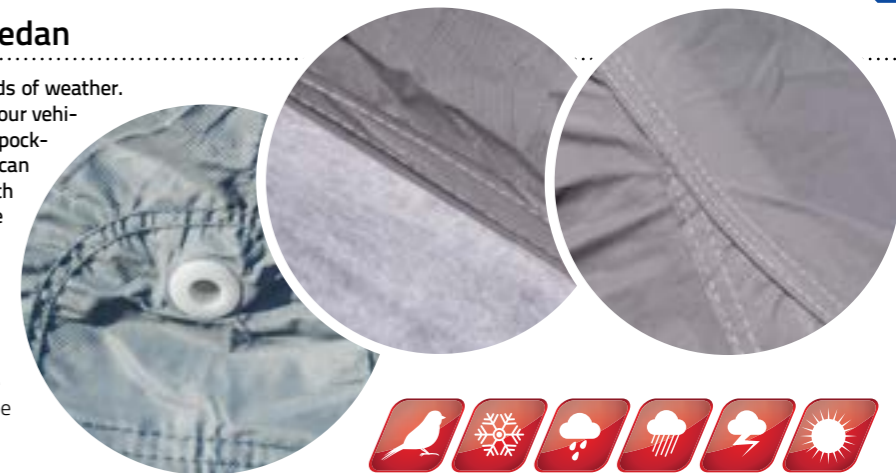

Sedan car covers / Autoplachty sedan

Made of strong layered material. Protects from all kinds of weather. Features elasticized bottom tight around the base of your vehicle to ensure a perfect fit. The car cover also has mirror pockets. Reinforced grommets in the middle of both sides can be used for optional binding of both sides underneath the car to secure the cover against theft or adverse weather.

Vyrobené z pevného vrstveného materiálu. Chrání před všemi druhy počasí. Plachta je vybavená elastickým lemom pre dokonalé uchytenie. Autoplachta má vrecká pre spätné zrkadlá. Vystužené priehodky uprostred oboch strán môžu byť použité na voľiteľné previazanie oboch strán pod vozidlom pre zabezpečenie plachty proti krádeži alebo nepriaznivému počasiu.