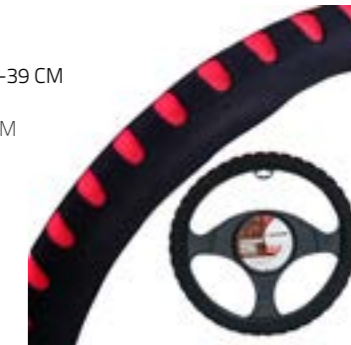

Steering wheel covers 37-39 cm / poťahy volantov 37-39 cm

91639BLACK
ČIERNY
FEKETE
NEGRU**91646**BLACK/CHROME
ČIERNO-CHRÓMOVÝ
FEKETE/FEHÉR DÍSZCSÍKOKKAL
NEGRU/CROM**92315**BLACK/RED
ČIERNO/ČERVENÝ
FEKETE/PIROS
NEGRU/ROSU**92254**BLACK/RED
ČIERNO/ČERVENÝ
FEKETE/PIROS
NEGRU/ROSU**92223**BLACK/CHROME
ČIERNO-CHRÓMOVÝ
FEKETE, FEHÉR DÍSZCSÍKOKKAL
NEGRU/CROM**92247**BLACK/GREY
ČIERNO-SIVÝ
FEKETE/SZÜRKE
NEGRU/GRI**92230**BLACK
ČIERNY
FEKETE
NEGRU**92292**BLACK/BLUE
ČIERNO-MODRÝ
FEKETE/KÉK
NEGRU/ALBASTRU**92278**WOOD
IMITÁCIA DREVA
FA UTÁNZÁSA
IMITATIE LEMEN**92308**BLACK/GREY
ČIERNO-SIVÝ
FEKETE/SZÜRKE
NEGRU/GRI**92285**BLACK/WOOD (39-42 CM)
ČIERNY/IMITÁCIA DREVA (39-42 CM)
FEKETE, FA UTÁNZÁSA (39-42 CM)
NEGRU/IMITATIE DE LEMN (39-42 CM)**95231**BLACK/WOOD, 37-39 CM
ČIERNY/IMITÁCIA DREVA, CM, 37-39 CM
FEKETE, FA UTÁNZÁSA DÍSZCSÍKOKKAL (37-39 CM)
NEGRU/IMITATIE DE LEMN (37-39 CM)**95248**BEIGE/GREY, 37-39 CM
BÉŽOVO-SIVÝ, 37-39 CM
FEKETE, SZÜRKE, 37-39 CM
NEGRU/GRI, 37-39 CM**95347**BLACK/RED, 37-39 CM
ČIERNO-ČERVENÝ, 37-39 CM
FEKETE, PIROS, 37-39 CM
NEGRU-ROSU, 37-39 CM**95200**BLACK/RED, FOAM, 37-39 CM
ČIERNO-SIVÝ, PENOVÝ, 37-39 CM
FEKETE, SZÜRKE, HAB, 37-39 CM
NEGRU-GRI, SPUMĀ, 37-39 CM**95194**BLACK/RED, FOAM, 37-39 CM
ČIERNO-ČERVENÝ, PENOVÝ, 37-39 CM
FEKETE, PIROS, HAB, 37-39 CM
NEGRU-ROSU, SPUMĀ, 37-39 CM**94111**FOLDED, BLACK 41-43 CM
OMOTÁVACÍ, ČIERNY, 41-43 CM
HAJTOGATOTT, FEKETE, 41-43 CM
PLIAT, NEGRU, 41-43 CM**92261**FOLDED, BLACK, 37-39 CM
OMOTÁVACÍ, ČIERNY, 37-39 CM
HAJTOGATOTT, FEKETE, 37-39 CM
PLIAT, NEGRU, 37-39 CM**95217**FOLDED, BLACK 43-45 CM
OMOTÁVACÍ, ČIERNY, 43-45 CM
HAJTOGATOTT, FEKETE, 43-45 CM
PLIAT, NEGRU, 43-45 CM