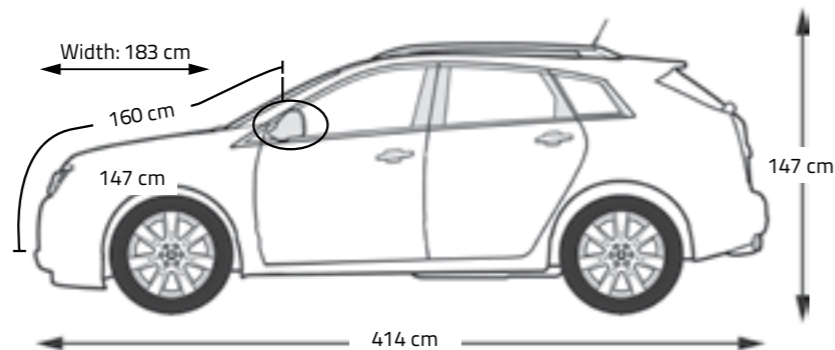

95859 439 x 188 x 147 cm
CAR COVER FULL GARAGE SUV M
AUTOPLACHTA SUV M
AUTÓTAKARÓ PONYVA MPV/KOMBI
HUSA EXTERIOARA AUTO SUV M

95866 414 x 183 x 147 cm
CAR COVER FULL GARAGE SUV S
AUTOPLACHTA SUV S
AUTÓTAKARÓ PONYVA MPV/KOMBI
HUSA EXTERIOARA AUTO SUV S